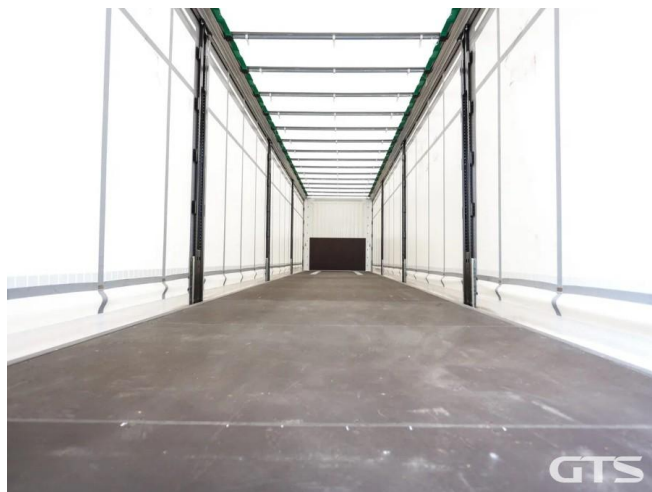

Шторный полуприцеп

Kassbohrer Maxima 2022 г/в

Основные характеристики

Длина: 13.6

Склад: Москва север

Количество осей: 3

Марка осей: BPW

Тормоза: Дисковые

Подвеска: Интегральная

Дополнительная информация

Шторный полуприцеп Kassbohrer Maxima 2022 г/в

Оригинал ПТС

Без пробега, длина 13 метров

Цена указана с НДС

Дополнительные преимущества:

Выгодный и быстрый обмен по системе трейд-ин в кратчайшие сроки!